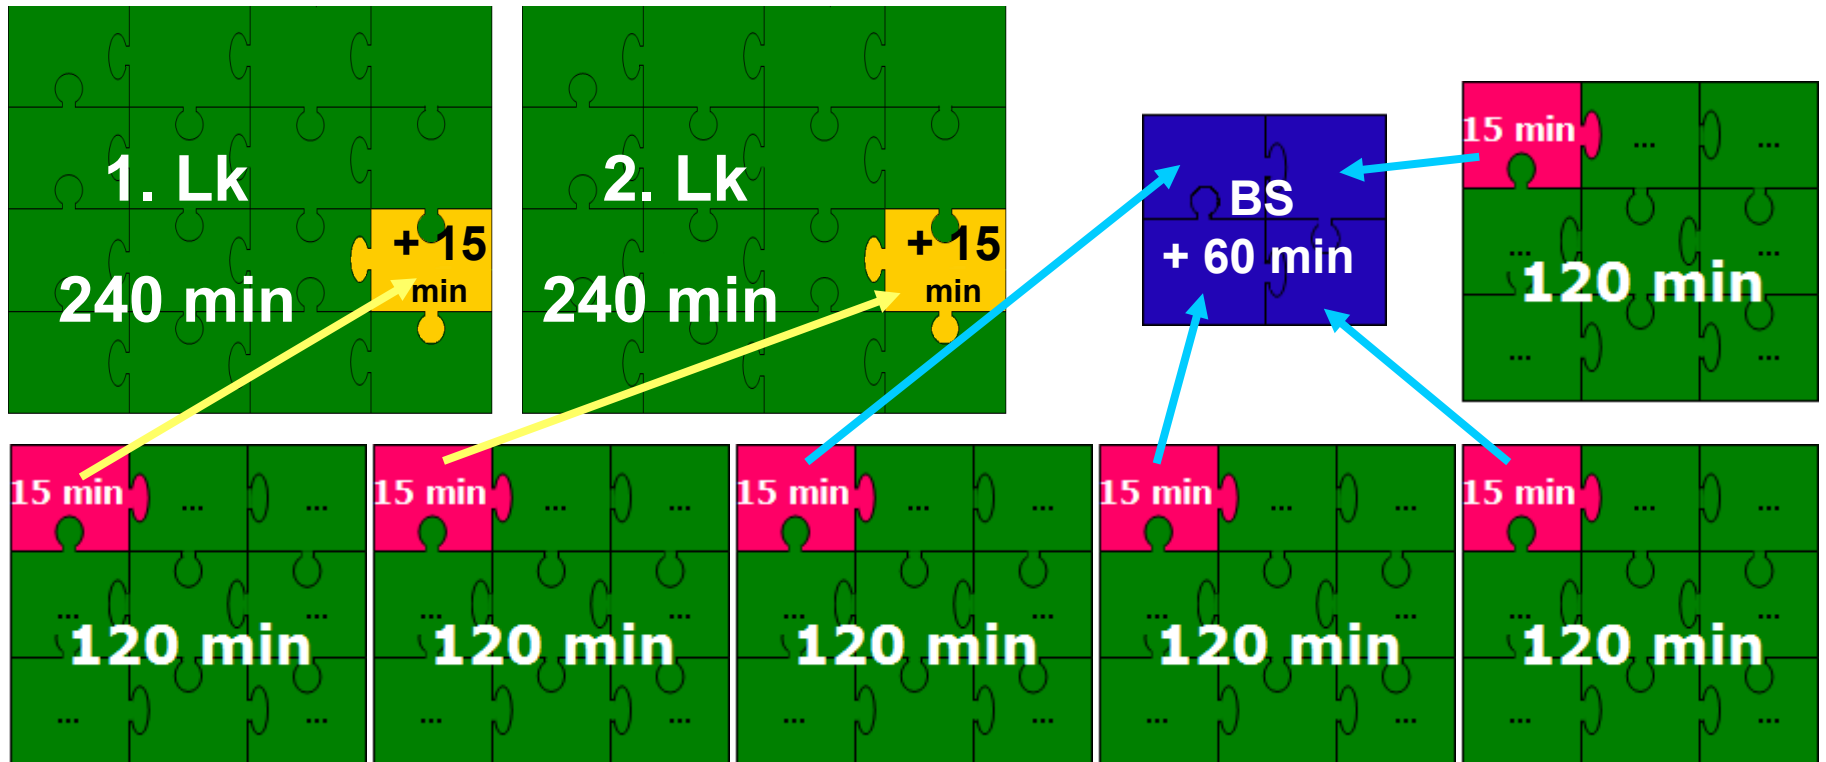

Zeitverteilung Oberstufe Einführungsphase

Zeitverteilung Oberstufe Q1 und Q2

BS: Berufs- und Studienorientierungsstunde in der Q1

ZS: Zentralabiturstunde in der Q2