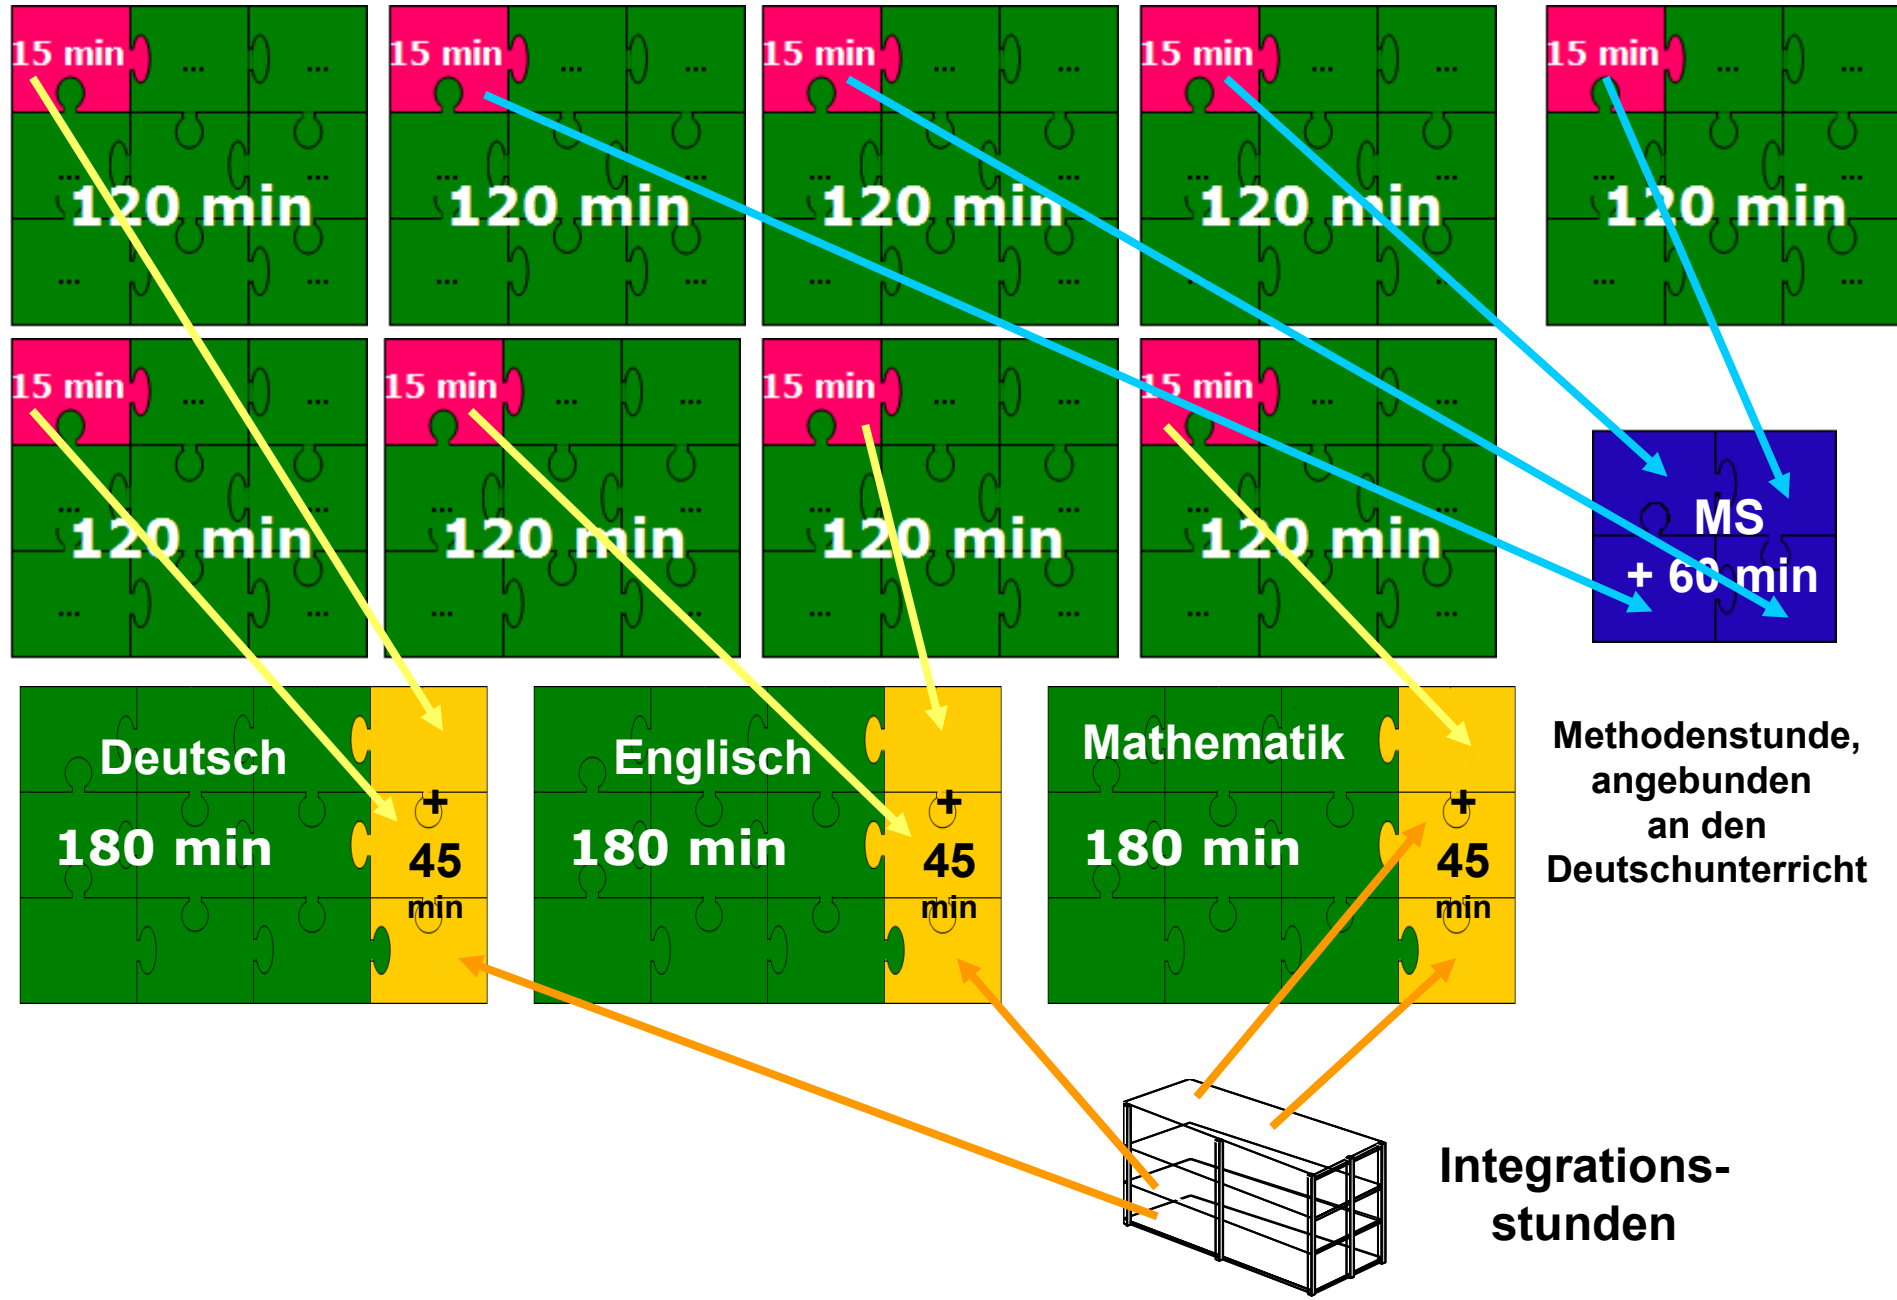

Zeitverteilung Oberstufe Einführungsphase

Zeitverteilung Oberstufe Q1 und Q2

BS: Berufs- und Studienorientierungsstunde in der Q1

ZS: Zentralabiturstunde in der Q2